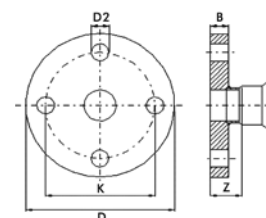

## фланец press PN16

ГРУППА: G

Размер	Dn	отвер.	*	Код арт.	Кол. в пак./короб.	Ед.	Цена €/Ед.
15	15	4		6190756	1/15	шт.	43,48
18	15	4		6190767	1/15	шт.	44,42
22	20	4		6190778	1/12	шт.	52,02
28	25	4		6190789	1/12	шт.	64,08
35	32	4		6190791	1/6	шт.	91,90
42	40	4		6190800	1/4	шт.	107,26
54	50	4		6190811	1/2	шт.	132,28
76,1	65	4		620412.1	4/-	шт.	188,00
88,9	80	8		620413.2	2/-	шт.	219,84
108	100	8		620414.3	2/-	шт.	263,40
139,7	125	8	**	6310010	1	шт.	451,92
168,3	150	8	**	6310022	1	шт.	551,58