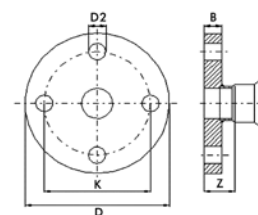

фланец press PN16

ГРУППА: I

Размер	Dп	*	Код арт.	отвер.	Кол. в пак.	Ед.	Цена €/Ед.
35	32		6341500	4	1	шт.	65,12
42	40		6341511	4	1	шт.	71,58
54	50		6341522	4	1	шт.	78,22
66,7	65		6340323	4	1	шт.	110,04
76,1	65		620659.6	4	1	шт.	132,98
88,9	80		620660.7	8	1	шт.	157,98
108	100		620661.8	8	1	шт.	187,58